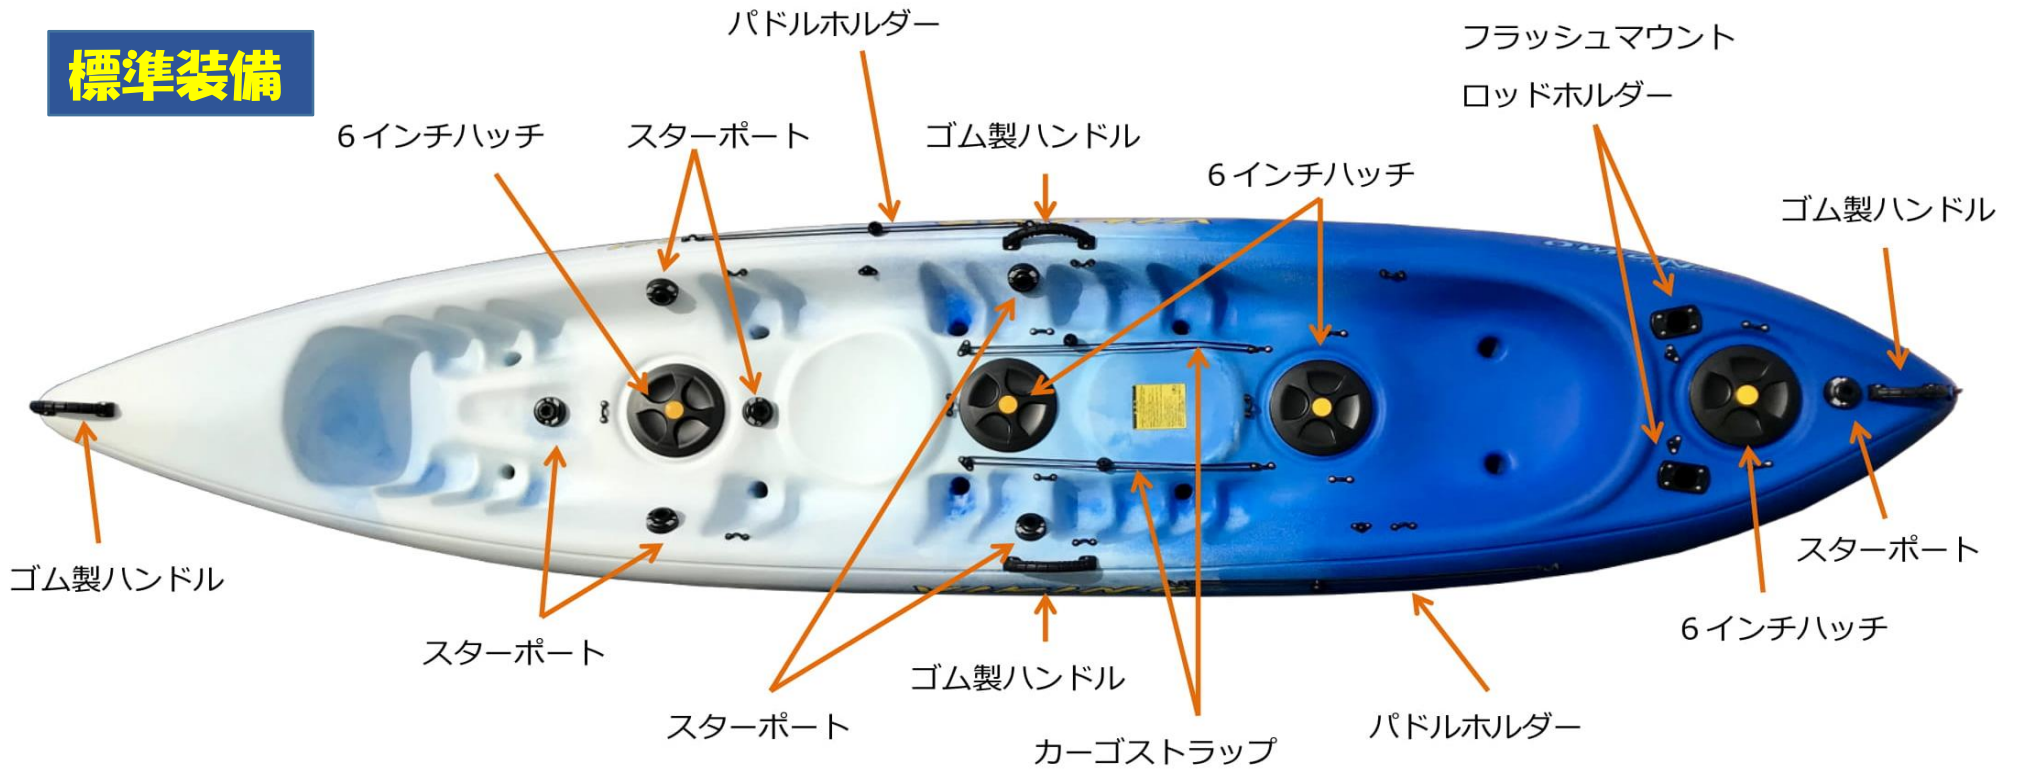

信頼の日本製

MADE IN JAPAN

- NEMO2+1 -

ファミリーでのレジャー
友達とのフィッシング
一人でパドリング、フィッシング
様々な場面で様々な目的で

- ・長さ3.9m
- ・幅81cm
- ・船体重量28kg
- ・最大積載量 約200kg

スタンダード

ニモ2+1
¥110,900-(税込)

1人乗り

2人乗り

1 みんなでワイワイ

- ・最大で大人2名+お子様2名、
大人1名+お子様2名、
大人2名(小柄な方なら3名)での乗艇可能
- 🐶ワンちゃんも乗艇可能🐶

2 一人でフィッシングも

- ・一人乗り用の座席もある
- ・大容量の一人乗りカヤックとしても大人気

標準装備

WEBサイト

<https://vikingkayakjapan.net/>