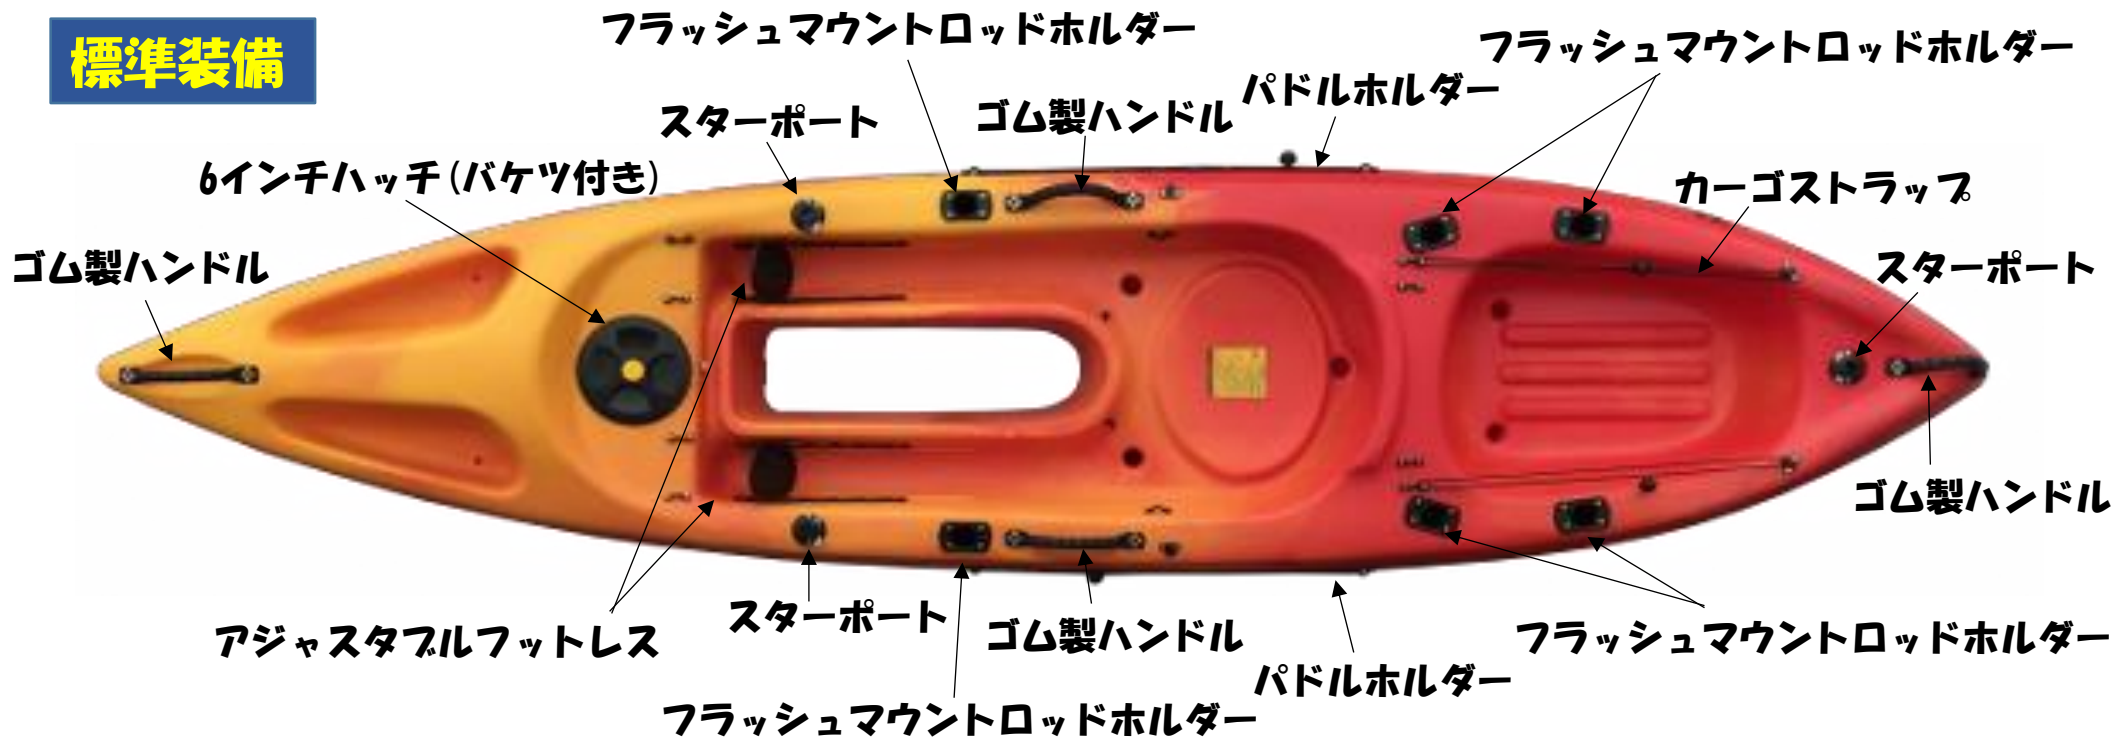

信頼の日本製

MADE IN JAPAN

-SHINOBI PRO-

忍Pro - SHINOBI PRO -

¥134.000-(税込)

- ・長さ3.5m
- ・幅82cm
- ・船体重量22Kg
- ・最大積載量 約110Kg(95Kg)

BOXなし 22Kg
 BOXあり 24Kg
 BOXのみ 2.2Kg

※艀装デザイン、本体のサイズ(全長、横幅、高さ)は全て忍と同様になります

これらの商品
すべて収納できます!

POINT

中央のコンソールボックスの
取り外しが自由自在

1 日本の釣りの為に

設計されたジャパンモデルカヤック

- ・コンパクトなボディーに
大容量スペースを確保
- ・フロントにはポイント移動時に
ラインを休ませておくためのスペース
- ・標準装備で
フラッシュマウントロッドホルダー6ヵ所
- ・どんなタイプの振動子もボックス底辺に
取り付けが可能で、これにより重心の
バランスが保たれ、直進性を妨げない

2 コンパクトで軽量

- ・軽自動車も乗せられる3.5m
- ・23kgと軽く積み下ろしも簡単

3 抜群の安定感

- ・初心者の方でも安心して乗れる

標準装備

WEBサイト

<https://vikingkayakjapan.net/>

Instagram