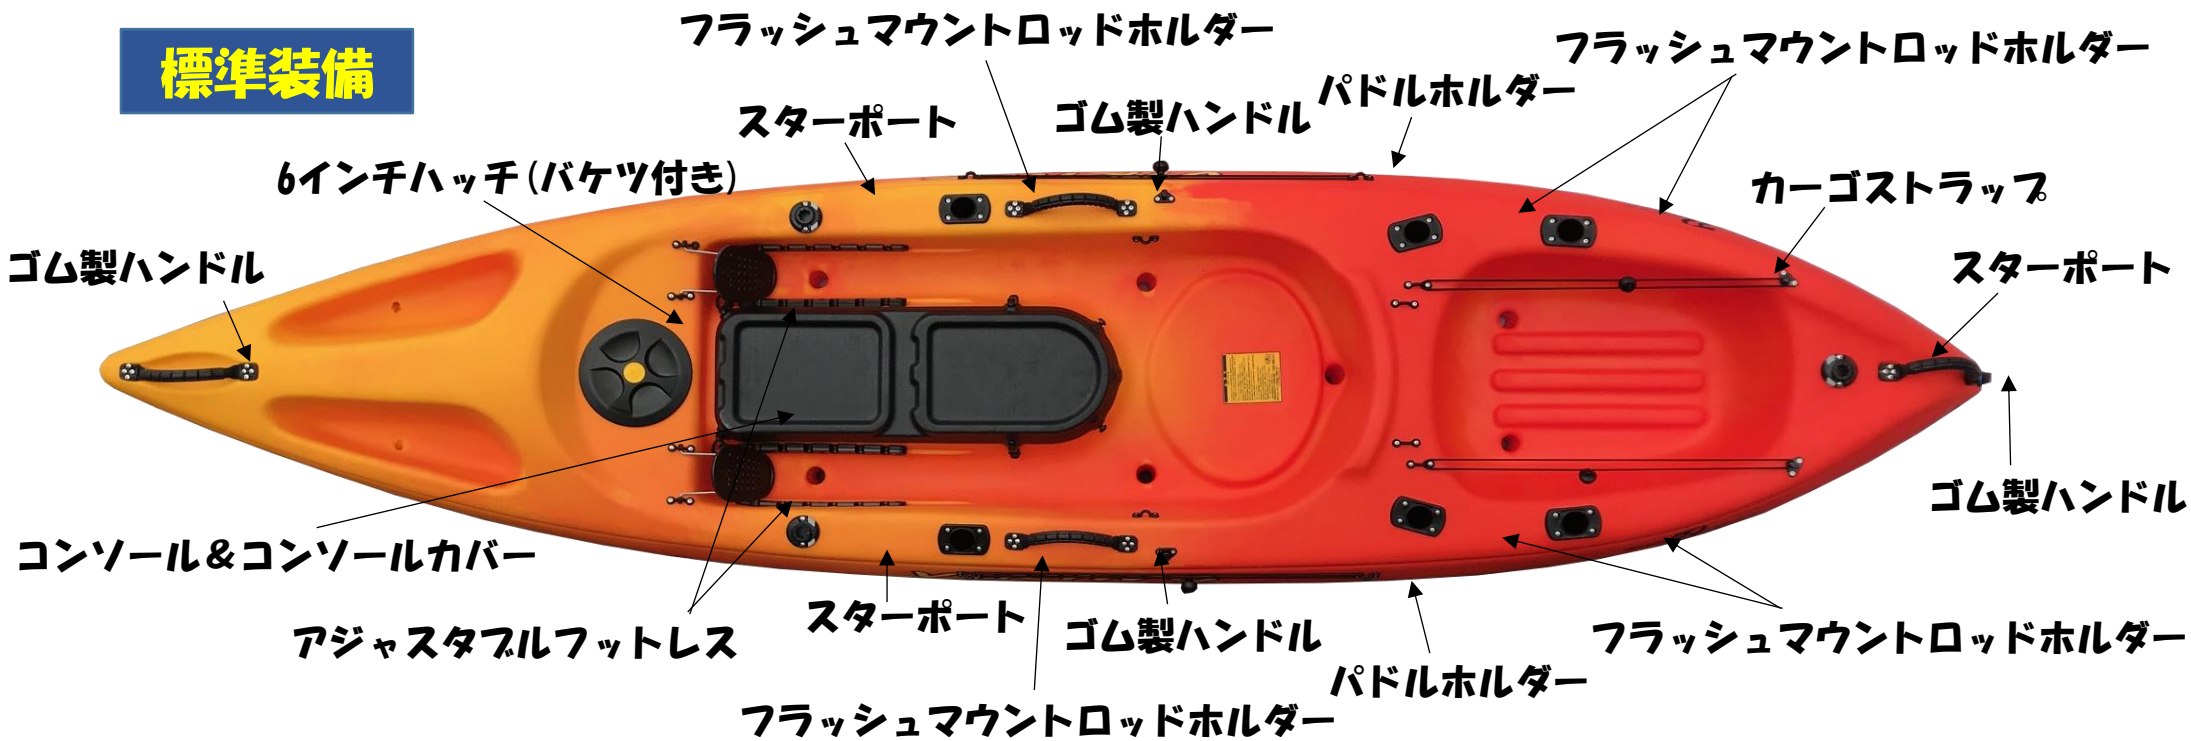

信頼の日本製

MADE IN JAPAN

- SHINOBI -

忍 - SHINOBI -

¥99,900-(税込)

- ・長さ3.5m
- ・幅82cm
- ・船体重量23kg
- ・最大積載量 約110kg(95kg)

POINT

1 日本の釣りの為に
設計されたジャパンモデルカヤック

- ・コンパクトなボディーに
大容量スペースを確保
- ・フロントにはポイント移動時に
ラインを休ませておくためのスペース
- ・標準装備で
フラッシュマウントロッドホルダー6箇所

2 コンパクトで軽量

- ・軽自動車も乗せられる3.5m
- ・23kgと軽く積み下ろしも簡単

3 抜群の安定感

- ・初心者の方でも安心して乗れる

Fishing

Compact

標準装備