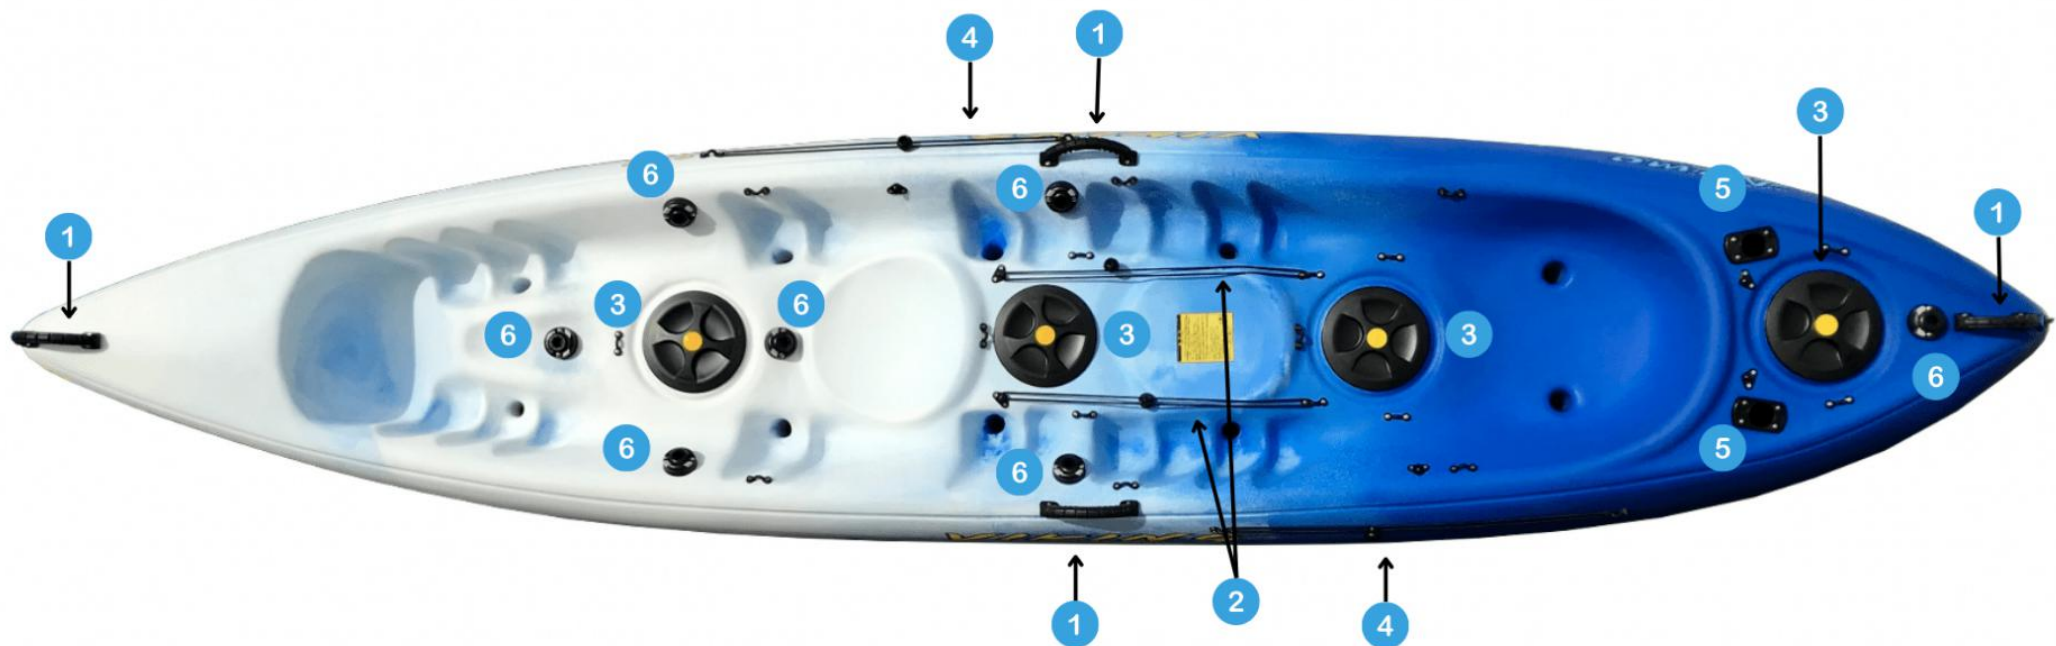

ニモ2+1 フィッシャーマン

NEMO2+1 FISHERMAN

人気のタンデム艇！釣り用に便利な艀装を追加！

ポイント

- ☆ 人気のニモ2+1に釣り用の艀装を追加したフィッシングモデル
- ☆ 大人2人、大人2人+お子様2人、大人1人+お子様2人など色々な組み合わせでみんなで楽しめる
- ☆ 1人乗り用のシート位置が設計されているので、大容量の1人乗りカヤックとしても使用可能
- ☆ 安定性抜群
- ☆ ハッチが合計4つついていて、小物の収納に便利
- ☆ 耐紫外線性高品質ポリエチレンが原料

船体10年
保証付

長さ3.9m 幅 81cm 船体重量 28kg 最大積載量 約200kg

¥ 135,900 (税込) 税抜123,546円

好きな色を組み合わせでつくるカスタムカラーオーダーはプラス¥15,000 (税込)

ニモ2+1フィッシャーマン 標準艀装

- | | |
|---------------|--------------------|
| 1 ゴム製ハンドル | 5 フラッシュマウントロッドホルダー |
| 2 カーゴストラップ | 6 スターポート |
| 3 6インチハッチ&カバー | |
| 4 パドルホルダー | |

1. Bright Red/
Grey

2. White/
Grey

3. Yellow/
Green

4. Yellow/
Warm Red

5. Yellow/
Bright Red

6. Yellow/
Grey

7. Green/
Blue

8. Teal/
Blue

9. White/
Blue

10. Teal/
Grey