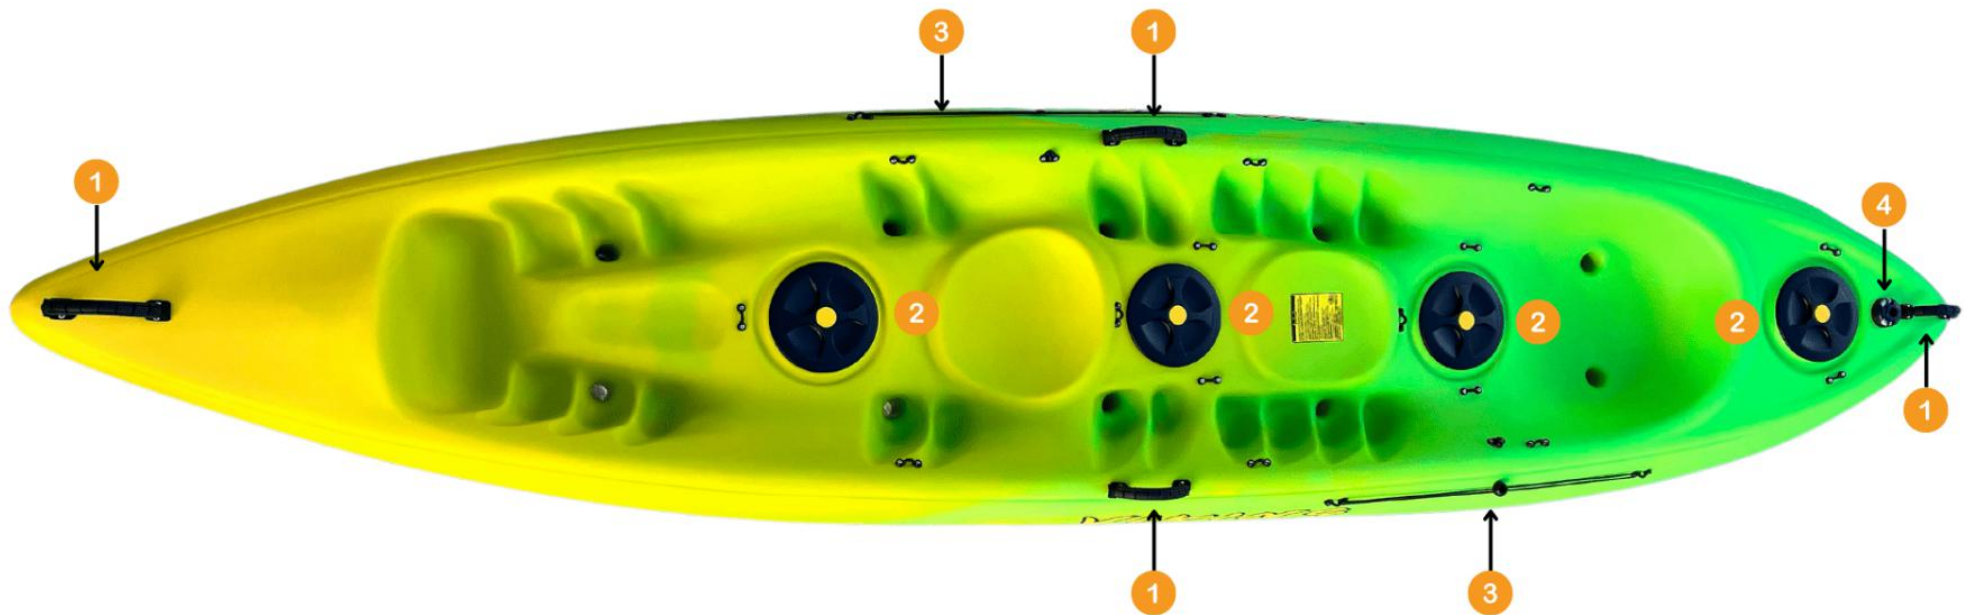

ニモ2+1スタンダード

NEMO2+1 STANDARD

人気のタンデム艇！1人でもみんなでも楽しめる！

ポイント 

船体10年
保証付

- ☆ 大人2人、大人2人+お子様2人、大人1人+お子様2人など色々な組み合わせでみんなでも楽しめる
- ☆ 1人乗り用のシート位置が設計されているので、大容量の1人乗りカヤックとしても使用可能
- ☆ 安定性抜群
- ☆ ハッチが合計4つついていて、小物の収納に便利
- ☆ 耐紫外線性高品質ポリエチレンが原料

長さ3.9m 幅 81cm 船体重量 28kg 最大積載量 約200kg

¥ 125,000 (税込) 税抜113,637円

好きな色を組み合わせでつくるカスタムカラーオーダーはプラス¥15,000 (税込)

ニモ2+1スタンダード 標準艀装

- 1 ゴム製ハンドル
- 2 6インチハッチ&カバー
- 3 パドルホルダー
- 4 スターポート

1. Bright Red/
Grey

2. White/
Grey