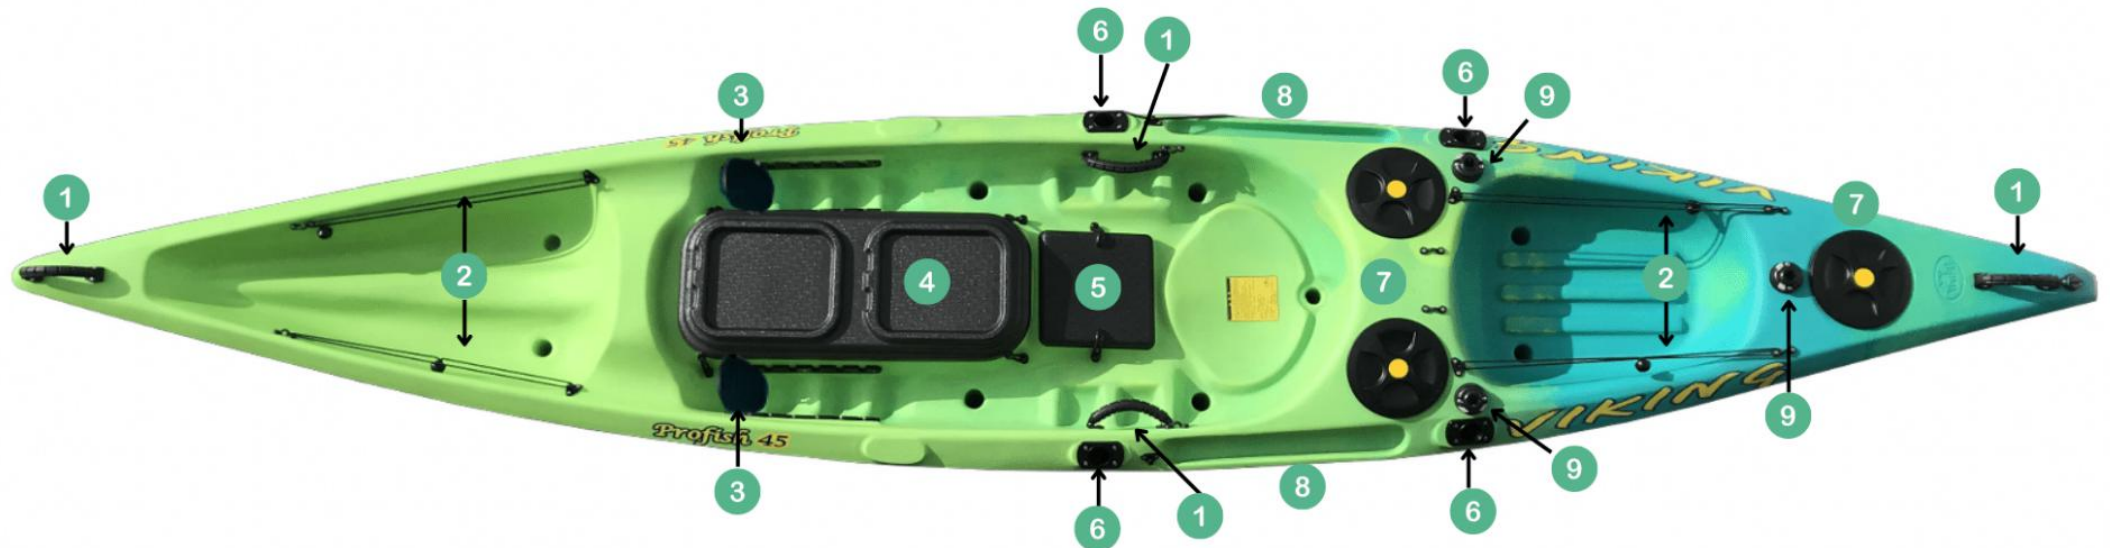

プロフィッシュ45

PROFISH45

走破性、安定性に優れた本格派フィッシングカヤック

ポイント 

船体10年
保証付

- ☆ 大容量のコンソール
- ☆ センターコンソールは標準タイプとウィンドウ付きタイプから選べる
- ☆ 細長くスタイリッシュなボディーで、スピーディーなパドルが楽しめる
- ☆ シーバスやエギングはもちろん、マダイ、青物、シイラにも対応できる優れたもの
- ☆ 耐紫外線性高品質ポリエチレンが原料

長さ4.3m 幅 77cm 船体重量 28kg 最大積載量 約130kg

¥ 164,890 (税込) 税抜149,900円

好きな色を組み合わせでつくるカスタムカラーオーダーはプラス¥15,000 (税込)

プロフィッシュ45 標準艀装

- | | |
|--------------------|--------------------|
| 1 ゴム製ハンドル | 6 フラッシュマウントロッドホルダー |
| 2 カーゴストラップ | 7 6インチハッチ&カバー |
| 3 アジャスタブルフットレストペダル | 8 パドルホルダー |
| 4 コンソール&コンソールカバー | 9 スターポート |
| 5 フィッシュファインダーカバー | |

9. White/
Blue

10. Teal/
Grey