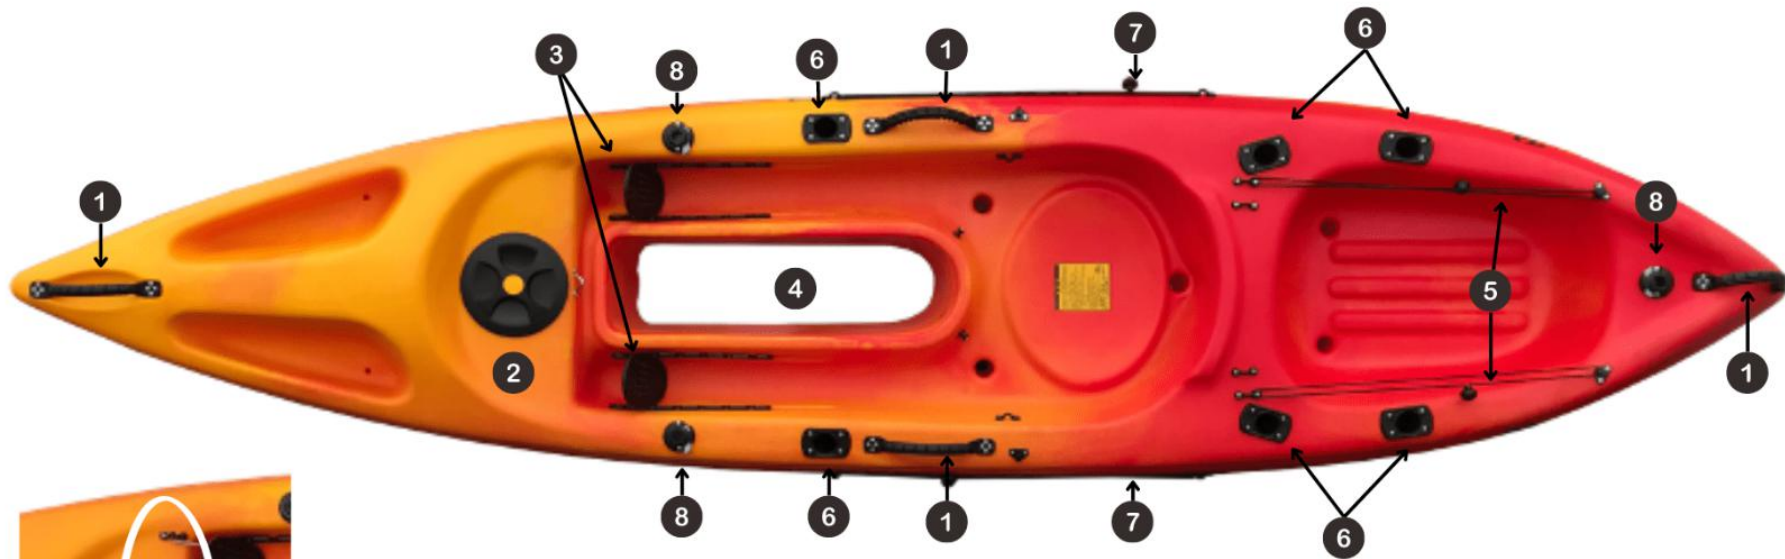

忍 PRO SHINOBI PRO

船体10年
保証付

大人気のジャパンモデルカヤック忍の進化系モデル
ポイント 

- ☆ 大容量の取り外せるコンソールボックス
- ☆ コンソールボックスは本体と別のカラーでオーダー可能
- ☆ コンパクトで軽量
- ☆ 高い安定性とスピード性、デザイン性
- ☆ 耐紫外線性高品質ポリエチレンが原料

長さ3.5m 幅 82cm 船体重量 22kg ボックス重量2.2kg 最大積載量 約110kg

¥ 159,000 (税込) 税抜144,546円

好きな色を組み合わせでつくるカスタムカラーオーダーはプラス¥15,000 (税込)

忍PRO 標準艀装

- | | |
|--------------------|--------------------|
| ① ゴム製ハンドル | ⑤ カーゴストラップ |
| ② 6インチハッチ&カバー | ⑥ フラッシュマウントロッドホルダー |
| ③ アジャスタブルフットレストペダル | ⑦ パドルホルダー |
| ④ コンソールボックススペース | ⑧ スターポート |

高身長のお客様（180cm以上）、ご希望のお客様には足元にフットレスト用アイレットを4つ設置いたしますので、ご注文の際にお知らせください。（設置せずパーツとしてお付けすることは出来ませんので予めご了承ください）

SHINOBI PRO Console Box

¥33,350-

これらの商品が全て収納できます

長さ: 72cm
幅: 25cm
高さ: 30cm
重さ: 2.2kg

スタンドは別売です ¥6900 (税込)